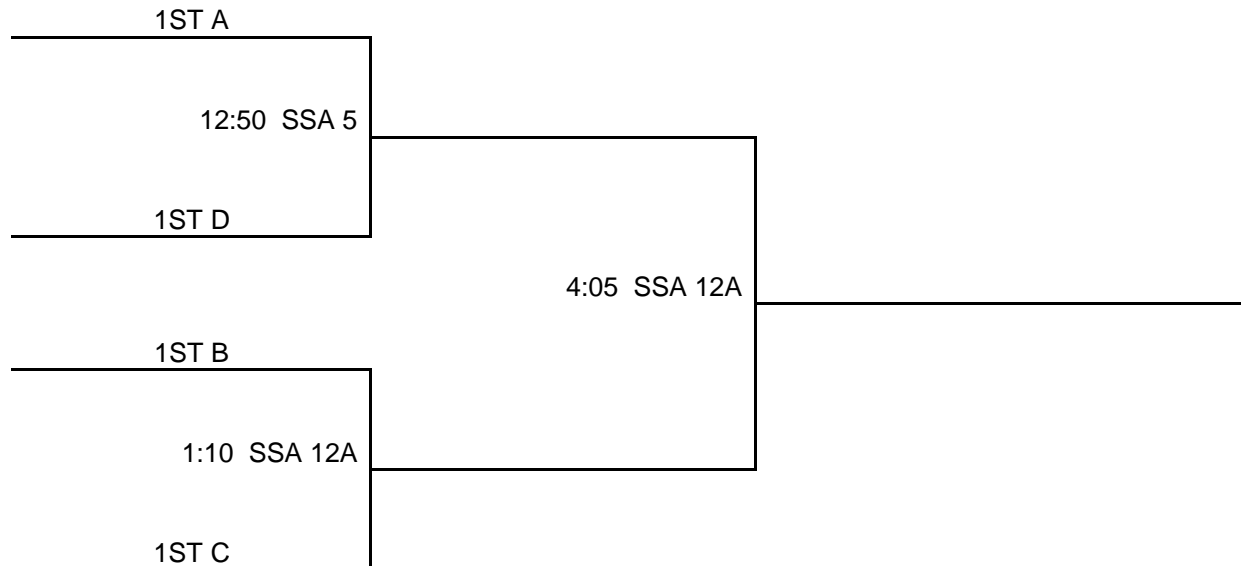

DIV	POOL	TEAM	COACH	GAME 1			GAME 2			GAME 3		
CG10	A1	G-Force	Troy Johnson	SAT	8:50	SSA 5	SAT	3:50	SSA 12B	SUN	10:10	SSA 5
CG10	A2	Hays Flames	David Hamel	SAT	10:30	SSA 12B	SAT	2:30	SSA 12A	SUN	10:10	SSA 5
CG10	A3	KS Rush Nike 97-98 Pelger	Mitch Rodriguez	SAT	10:30	SSA 12B	SAT	3:50	SSA 12B	SUN	9:10	SSA 12A
CG10	A4	Red Phoenix	Megan Mohn	SAT	8:50	SSA 5	SAT	2:30	SSA 12A	SUN	9:10	SSA 12A
CG10	B1	KS Rush Nike 97-98 Petty	Mitch Rodriguez	SAT	11:50	SSA 12B	SAT	5:10	SSA 12B	SUN	10:30	SSA 12A
CG10	B2	Prodigy Impact	Jessica Mainz	SAT	10:30	SSA 12A	SAT	4:50	SSA 5	SUN	10:30	SSA 12A
CG10	B3	ISC KC Outlaws Black	Ken McDaniel	SAT	11:50	SSA 12B	SAT	4:50	SSA 5	SUN	8:50	SSA 5
CG10	B4	FHSC Panthers	Bryan Bliss	SAT	10:30	SSA 12A	SAT	5:10	SSA 12B	SUN	8:50	SSA 5
CG10	C1	Shockers Black	Richard Carbon	SAT	11:30	SSA 5	SAT	3:30	SSA 5	SUN	7:50	SSA 12A
CG10	C2	Topeka Select Stunners	Chris White	SAT	10:10	SSA 5	SAT	3:50	SSA 12A	SUN	7:50	SSA 12A
CG10	C3	Red Lightning	Megan Mohn	SAT	11:30	SSA 5	SAT	3:50	SSA 12A	SUN	7:30	SSA 5
CG10	C4	KCFC Pumas 97-98	Dave Morrow	SAT	10:10	SSA 5	SAT	3:30	SSA 5	SUN	7:30	SSA 5
CG10	D1	Gladiator Panthers	Eric McCulley	SAT	9:10	SSA 12A	SAT	5:10	SSA 12A	SUN	7:50	SSA 12B
CG10	D2	ISC KC Outlaws White	Ken McDaniel	SAT	11:50	SSA 12A	SAT	2:10	SSA 5	SUN	7:50	SSA 12B
CG10	D3	Shawnee Elite Storm	Scott Anderson	SAT	9:10	SSA 12A	SAT	2:10	SSA 5	SUN	9:10	SSA 12B
CG10	D4	BVSC Roma	Dyana Russell	SAT	11:50	SSA 12A	SAT	5:10	SSA 12A	SUN	9:10	SSA 12B