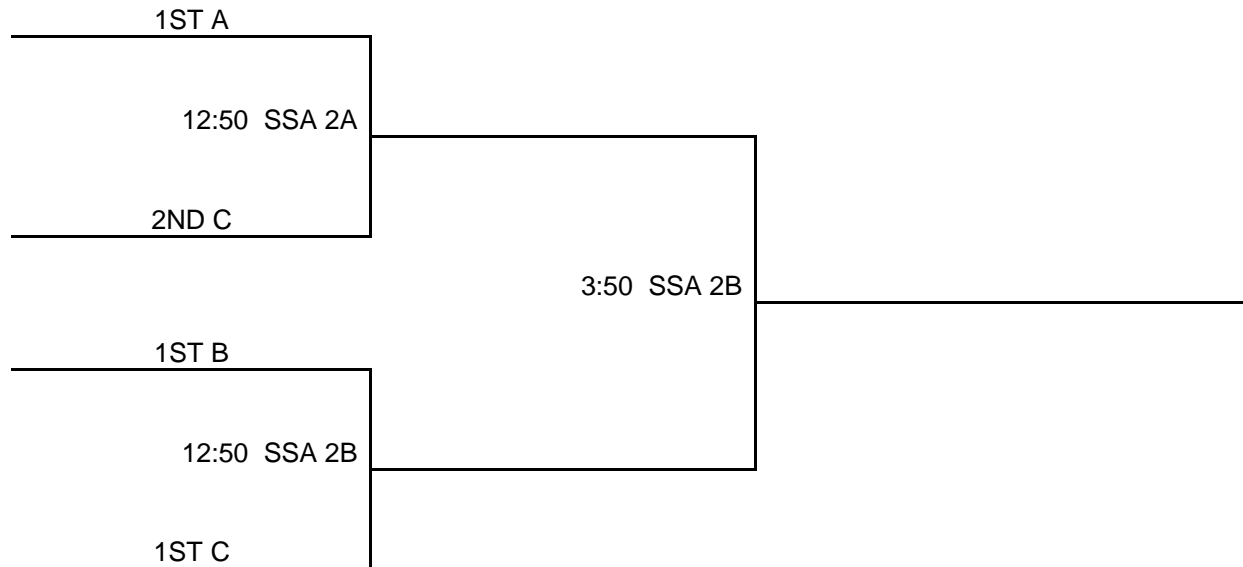

DIV	POOL	TEAM	COACH	GAME 1			GAME 2			GAME 3		
CG11	A1	BVCS Stars Millwall	Dyana Russell	SAT	10:30	SSA 13A	SAT	3:50	SSA 13B	SUN	7:50	SSA 13A
CG11	A2	Cheetahs	Chris Knaak	SAT	10:30	SSA 13B	SAT	3:30	SSA 2A	SUN	7:50	SSA 13A
CG11	A3	KC United Rangers 96-97	Adam Blinzler	SAT	10:30	SSA 13A	SAT	3:30	SSA 2A	SUN	8:50	SSA 2B
CG11	A4	Lady Titans	Doug Schremmer	SAT	10:30	SSA 13B	SAT	3:50	SSA 13B	SUN	8:50	SSA 2B
CG11	B1	Shockers	Brian Haberly	SAT	11:50	SSA 13A	SAT	4:50	SSA 2B	SUN	7:30	SSA 2A
CG11	B2	KC Strikers Sun Devils	Dan Rooney	SAT	12:50	SSA 2B	SAT	5:10	SSA 13B	SUN	7:30	SSA 2A
CG11	B3	Prodigy Pride	Amber McGinnis	SAT	11:50	SSA 13A	SAT	5:10	SSA 13B	SUN	9:10	SSA 13B
CG11	B4	Salina Stingrays	Ted Vogan	SAT	12:50	SSA 2B	SAT	4:50	SSA 2B	SUN	9:10	SSA 13B
CG11	C1	97 Cholita Strikers	Jeff Carron	SAT	10:10	SSA 2B	SAT	3:30	SSA 2B	SUN	10:30	SSA 13B
CG11	C2	Topeka Select Jazz	Jerry Stamm	SAT	10:10	SSA 2A	SAT	2:10	SSA 2A	SUN	9:10	SSA 13A
CG11	C3	WFC United 97	Derrick Prichard	SAT	11:30	SSA 2A	SAT	3:50	SSA 13A	SUN	7:50	SSA 13B
CG11	C4	Blue Valley Stars Bremen	Nancy Schott	SAT	11:30	SSA 2A	SAT	2:10	SSA 2A	SUN	10:30	SSA 13B
CG11	C5	Shawnee Elite United	Carl Eaton	SAT	10:10	SSA 2B	SAT	3:50	SSA 13A	SUN	9:10	SSA 13A
CG11	C6	ISC KC Outlaws	Ken McDaniel	SAT	10:10	SSA 2A	SAT	3:30	SSA 2B	SUN	7:50	SSA 13B